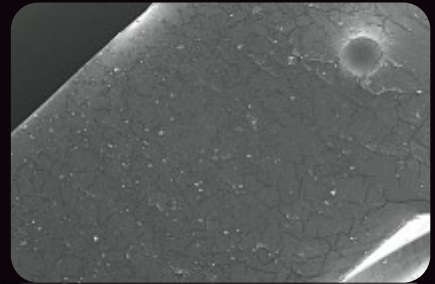

produkt
NIEBRUDZĄCY
NIETOKSYCZNY

Gecko: powiększenie pod mikroskopem elektronowym

200 μm

Mag = 50X

100 μm

Mag = 188X

300 μm

Mag = 36X

Dzięki **SPECJALNEJ STRUKTURZE**
powierzchnia **Gecko** posiada
niezwykłą wręcz **ZDOLNOŚĆ**
PRZYLEGANIA
do innych przedmiotów.

Bez żadnego kleju czy magnesów
doskonale PRZYTRZYMA
Twój telefon komórkowy,
palmtopa, okulary, MP3, GPS i wszelkie drobiazgi
- nawet podczas **OSTREJ JAZDY** samochodem!