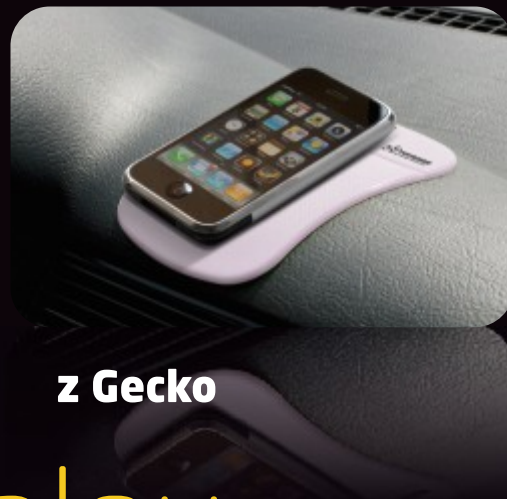

Gecko

**SUPER
PRZYCZEPNY**

NIEZWYKLE **TRWAŁY**

bez Gecko

z Gecko

idealny
do samochodu
POD TELEFON
odtwarzacz mp3
odbiornik GPS, okulary

Gecko

POKONUJE SIĘ
GRAWITACJI

produkt
NIEBRUDZĄCY
NIETOKSYCZNY

Gecko: powiększenie pod mikroskopem elektronowym

200 μm

Mag = 50X

100 μm

Mag = 188X

300 μm

Mag = 36X

Dzięki **SPECJALNEJ STRUKTURZE**
powierzchnia **Gecko** posiada
niezwykłą wręcz **ZDOLNOŚĆ**
PRZYLEGANIA
do innych przedmiotów.

Bez żadnego kleju czy magnesów
doskonale PRZYTRZYMA
Twój telefon komórkowy,
palmtopa, okulary, MP3, GPS i wszelkie drobiazgi
- nawet podczas **OSTREJ JAZDY** samochodem!

Wystarczy umieścić Gecko np. na desce rozdzielczej, położyć na nim niezbędny gadżet, by mieć pewność, że podczas pokonywania najostrego zakrętu nie znajdzie się on między pedałami, ani nie wyleci z samochodu przez otwartą szybę. Doskonali także do domu i biura.