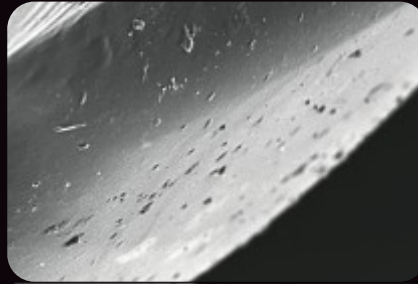

Gecko

**SUPER
PRZYCZEPNY**

NIEZWYKLE **TRWAŁY**

bez Gecko

z Gecko

idealny
do samochodu
POD TELEFON
odtwarzacz mp3
odbiornik GPS, okulary

Gecko

POKONUJE SIĘ
GRAWITACJI

produkt
NIEBRUDZĄCY
NIETOKSYCZNY

Gecko: powiększenie pod mikroskopem elektronowym

200 μm

Mag = 50X

100 μm

Mag = 188X

300 μm

Mag = 36X

Dzięki **SPECJALNEJ STRUKTURZE**
powierzchnia **Gecko** posiada
niezwykłą wręcz **ZDOLNOŚĆ**
PRZYLEGANIA
do innych przedmiotów.

Bez żadnego kleju czy magnesów
doskonale PRZYTRZYMA
Twój telefon komórkowy,
palmtopa, okulary, MP3, GPS i wszelkie drobiazgi
- nawet podczas **OSTREJ JAZDY** samochodem!