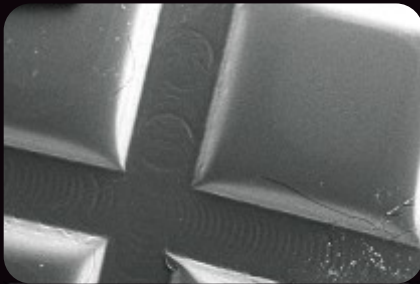

Gecko

**SUPER
PRZYCZEPNY**

NIEZWYKLE **TRWAŁY**

bez Gecko

z Gecko

idealny
do samochodu
POD TELEFON
odtwarzacz mp3
odbiornik GPS, okulary

Gecko

POKONUJE SIĘ
GRAWITACJI

produkt
NIEBRUDZĄCY
NIETOKSYCZNY

Gecko: powiększenie pod mikroskopem elektronowym

200 μm

Mag = 50X

100 μm

Mag = 188X

300 μm

Mag = 36X

Dzięki **SPECJALNEJ STRUKTURZE**
powierzchnia **Gecko** posiada
niezwykłą wręcz **ZDOLNOŚĆ**
PRZYLEGANIA
do innych przedmiotów.

Bez żadnego kleju czy magnesów
doskonale PRZYTRZYMA
Twój telefon komórkowy,
palmtopa, okulary, MP3, GPS i wszelkie drobiazgi
- nawet podczas **OSTREJ JAZDY** samochodem!